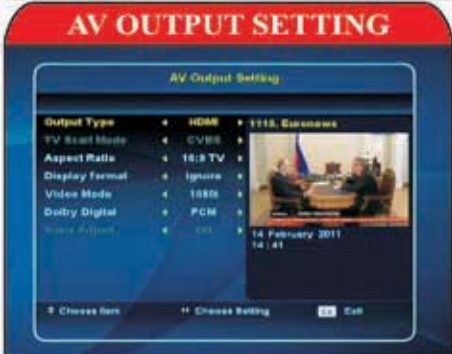

AV OUTPUT SETTING